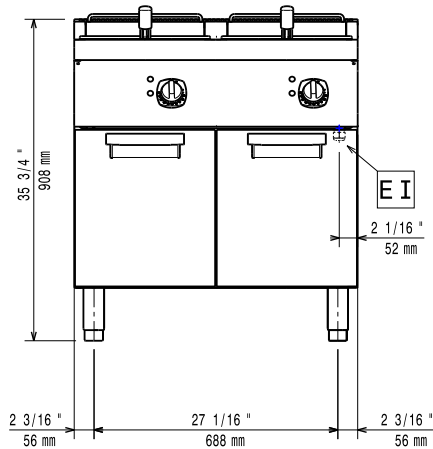

Front

Sida

EI = Elektrisk anslutning
EQ = Ekvipotential skruv

Elektricitet

Spänning:

380-400 V/3N ph/50/60 Hz

371085 (E7FREH2FF0)

371144 (E7FREH2FFN)

230 V/3 ph/50/60 Hz

Total watt:

17.4 kW

Viktig information

If appliance is set up or next to or against temperature sensitive furniture or similar, a safety gap of approximately 150 mm should be maintained or some form of heat insulation fitted.

Brunnens invändiga dimensioner (bredd):

240 mm

Brunnens invändiga dimensioner (höjd):

285 mm

Brunnens invändiga dimensioner (djup):

380 mm

Brunnkapacitet:

12 lt MIN; 14 lt MAX

Termostat intervall:

105 °C MIN; 185 °C MAX

Nettovikt:

81 kg

Fraktvikt:

371085 (E7FREH2FF0)

84 kg

371144 (E7FREH2FFN)

83 kg

Frakthöjd:

371085 (E7FREH2FF0)

1130 mm

371144 (E7FREH2FFN)

1140 mm

Fraktbredd:

820 mm

Fraktdjup:

860 mm

Fraktvolymer:

0.8 m³

[NOT TRANSLATED]

371085 (E7FREH2FF0)

EF17214

371144 (E7FREH2FFN)

N7FE2