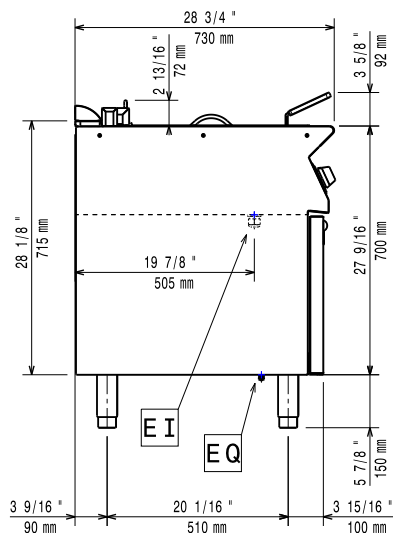

EI = Elektrisk anslutning
EQ = Ekvipotential skruv