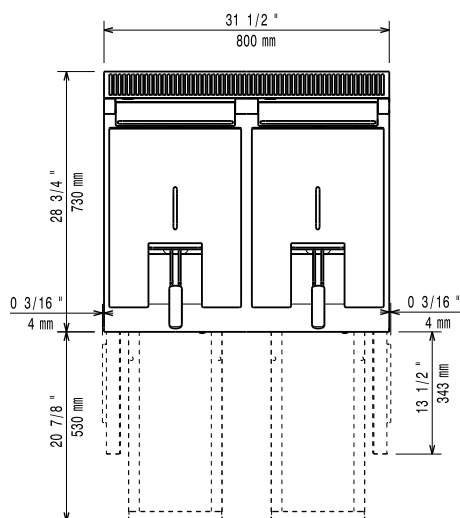

Topp

Elektricitet

Spänning:

380-400 V/3N ph/50/60 Hz

371085 (E7FREH2FF0)

371144 (E7FREH2FFN)

230 V/3 ph/50/60 Hz

Total watt:

17.4 kW

Viktig information

If appliance is set up or next to or against temperature sensitive furniture or similar, a safety gap of approximately 150 mm should be maintained or some form of heat insulation fitted.

Brunnens invändiga dimensioner (bredd):

240 mm

Brunnens invändiga dimensioner (höjd):

285 mm

Brunnens invändiga dimensioner (djup):

380 mm

Brunnkapacitet:

12 lt MIN; 14 lt MAX

Termostat intervall:

105 °C MIN; 185 °C MAX

Nettovikt:

81 kg

Fraktvikt:

371085 (E7FREH2FF0)

84 kg

371144 (E7FREH2FFN)

83 kg

Frakthöjd:

371085 (E7FREH2FF0)

1130 mm

371144 (E7FREH2FFN)

1140 mm

Fraktbredd:

820 mm

Fraktdjup:

860 mm

Fraktvolymer:

0.8 m³

[NOT TRANSLATED]

371085 (E7FREH2FF0)

EF17214

371144 (E7FREH2FFN)

N7FE2